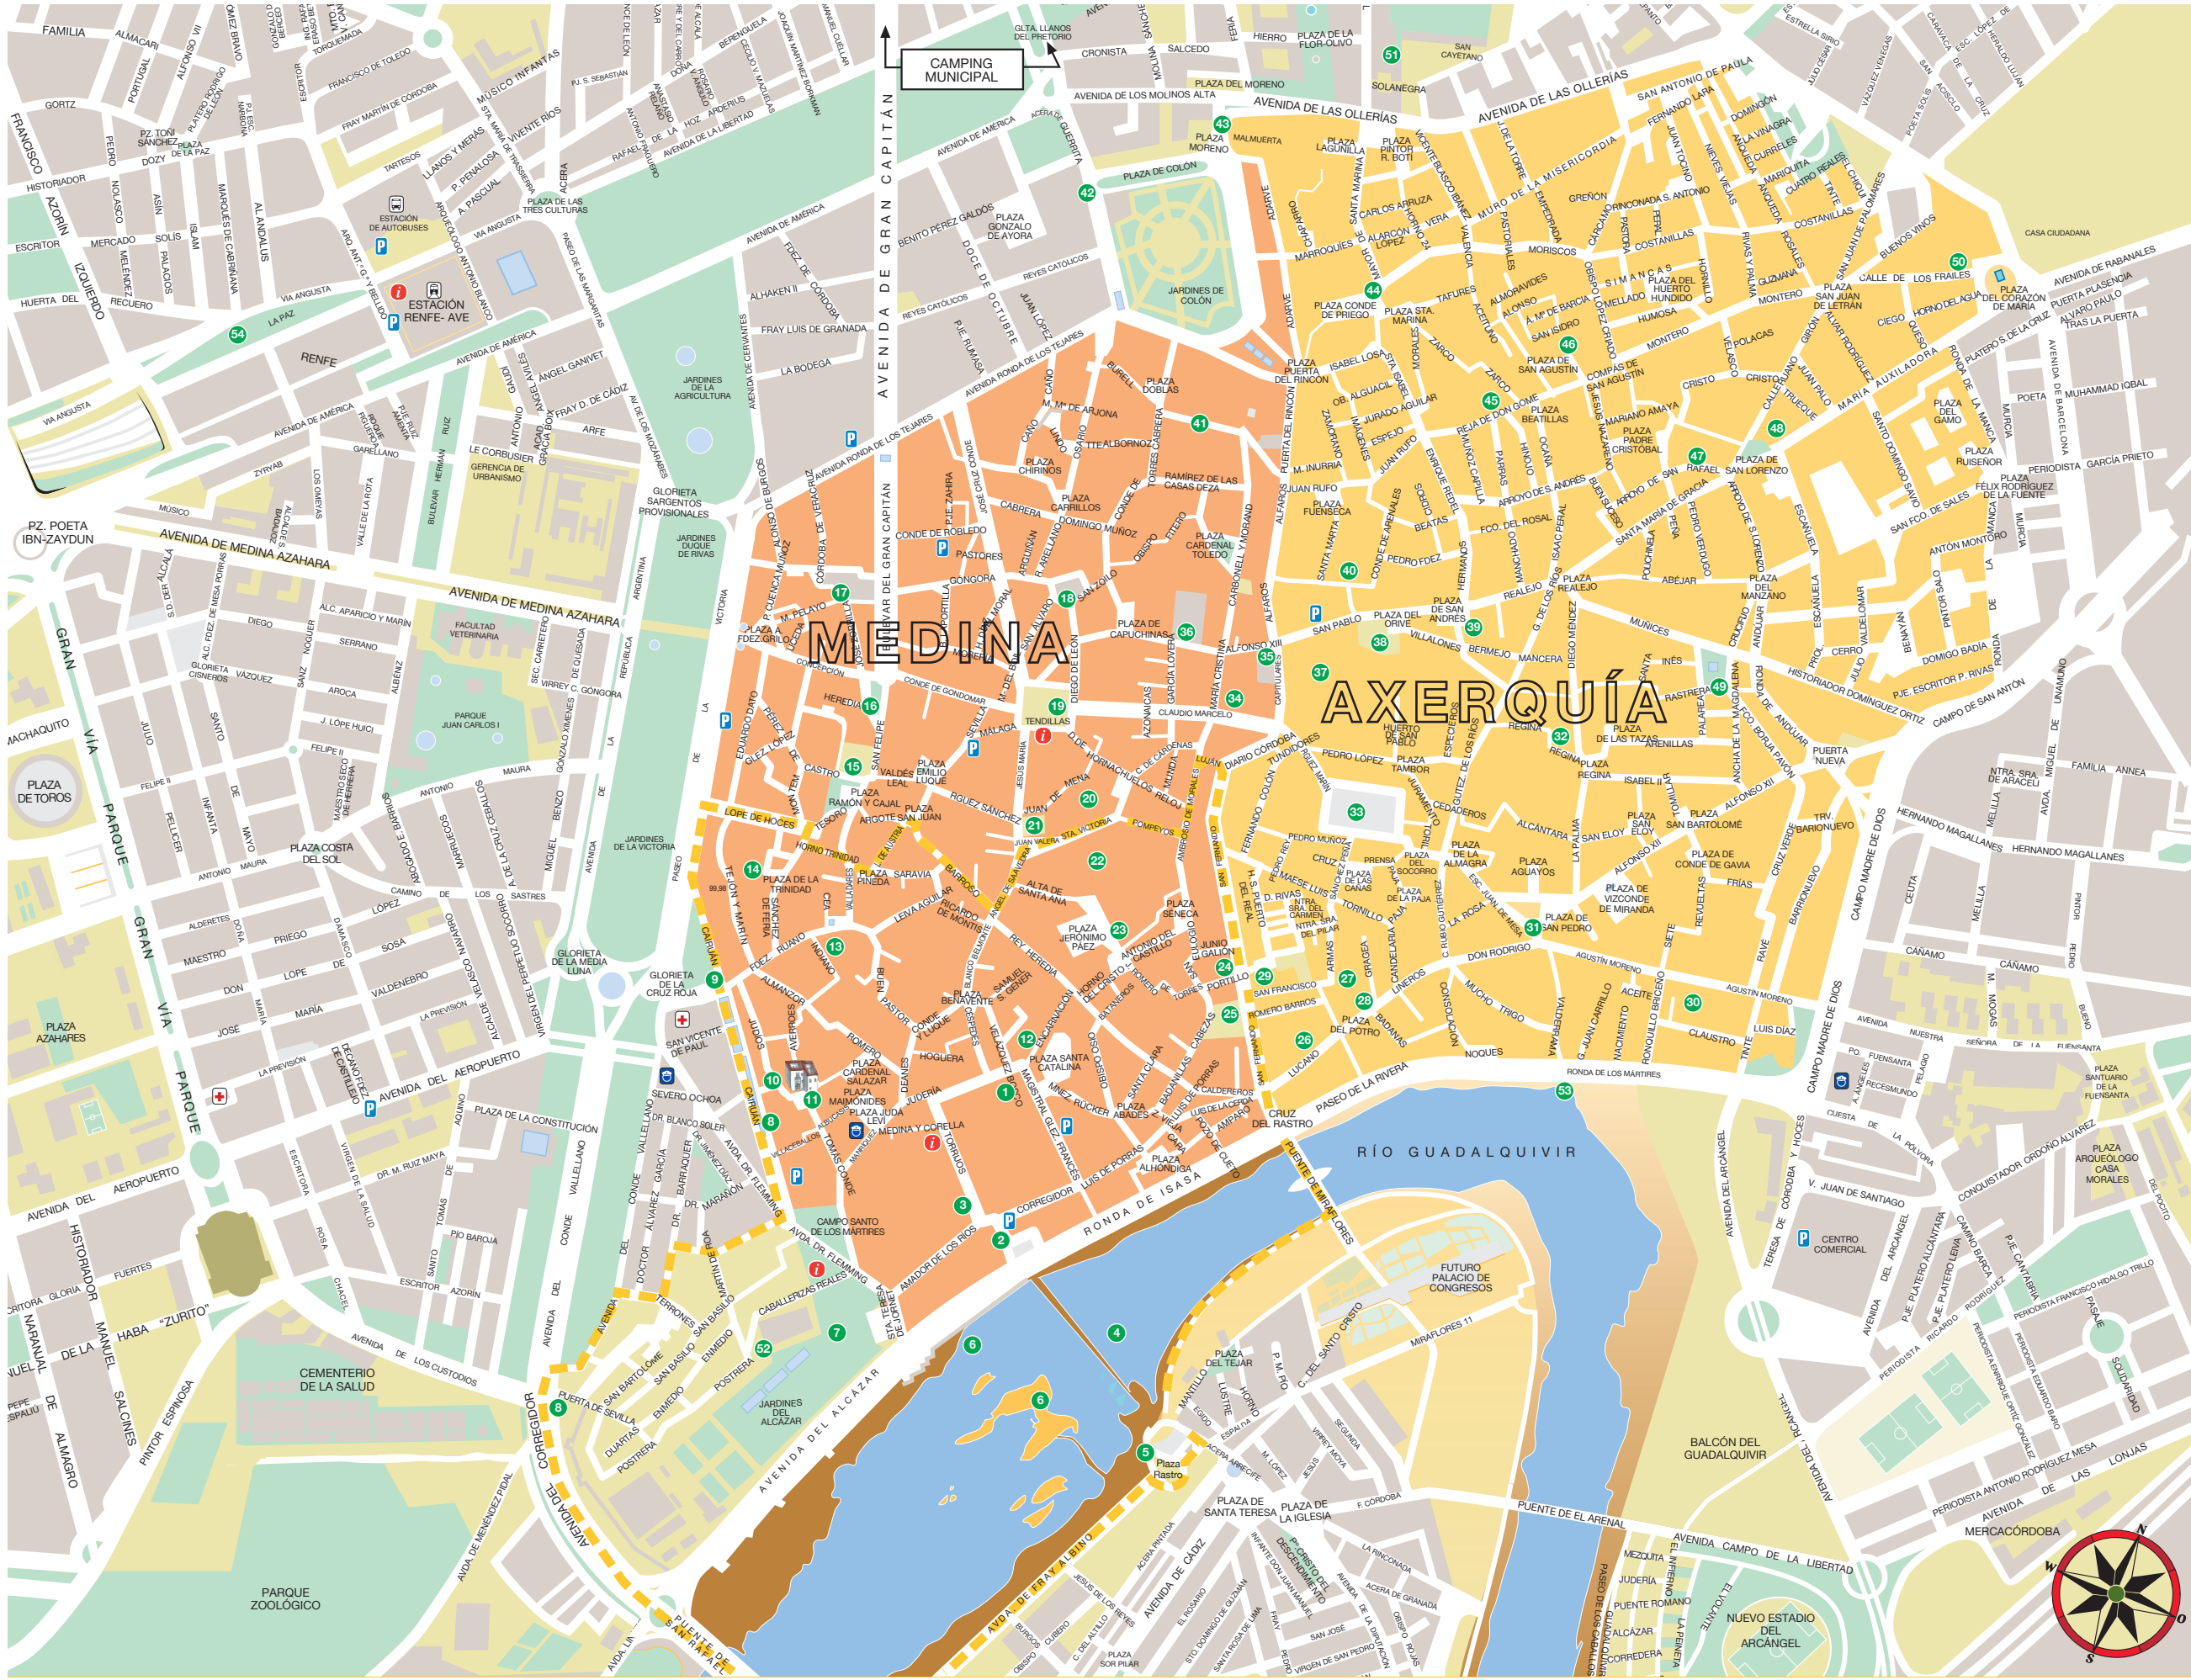

1. 1 Mezquita-Catedral *Mosque-Cathedral*
2. 2 Puerta del Puente *Gate of the Bridge*
3. 3 Palacio Episcopal *Episcopal Palace*
4. 4 Puente Romano *Roman Bridge*
5. 5 Torre de la Calahorra (Museo de las Tres Culturas)
   The Calahorra Tower (Museum of the Three Cultures)
6. 6 Noria de la Abolafia y molinos árabes
   Abolafia Waterwheel and arab mills
7. 7 Alcázar de los Reyes Cristianos
   Fortress of the Christian Monarchs
8. 8 Murallas del Marrubial *Marrubial City Wall*
9. 9 Murallas árabes (Puerta de Almodóvar)
   Moorish City Wall (Almodovar Gate)
10. 10 Sinagoga *Synagogue*
11. 11 Museo Taurino *Bullfighting Museum*
12. 12 Calleja y Plaza de las Flores
    Las Flores Lane and Las Flores Square
13. 13 Casa del Indiano *Palace of "El Indiano"*
14. 14 Parroquia de la Trinidad *Parish Church of La Trinidad*
15. 15 Casa de los Venegas de Henestrosa (Gobierno Militar)
    Palace of the Venegas de Henestrosa family (now Provincial Military Headquarters)
16. 16 Parroquia de San Nicolás de la Villa
    Parish Church of St. Nicolas de la Villa
17. 17 Real Colegiata de San Hipólito
    Royal Collegiate Church of St. Hipolito
18. 18 Parroquia de San Miguel *Parish Church of St. Miguel*
19. 19 Plaza de las Tendillas *Tendillas Square*
20. 20 Iglesia de la Compañía *Church of La Compañía*
21. 21 Conservatorio de Música *High School of Music*
22. 22 Colegio de Santa Victoria *Santa Victoria School*
23. 23 Museo Arqueológico (Palacio de los Paes de Castillejo)
    Archaeological Museum (formerly the Paes de Castillejo Palace)
24. 24 Arco del Portillo *The Portillo Arch*
25. 25 Casa de los Marqueses del Carpio
    Palace of the Marquis of El Carpio
26. 26 Posada del Potro *Old Inn of Potro*
27. 27 Museo de Julio Romero de Torres
    Julio Romero de Torres Museum
28. 28 Museo de Bellas Artes *Museum of Fine Arts*
29. 29 Parroquia de San Francisco y San Eulogio de la Ajerquia
    Parish Church of St. Francisco and St. Eulogio de la Ajerquia
30. 30 Parroquia de Santiago *Parish Church of Santiago*
31. 31 Parroquia de San Pedro *Parish Church of St. Pedro*
32. 32 Museo Regina *Regina Museum*
33. 33 Plaza de la Corredera *Corredera Square*
34. 34 Templo Romano *Roman Temple*
35. 35 Ayuntamiento *City Hall*
36. 36 Círculo de la Amistad *Círculo de la Amistad (Social Club)*
37. 37 Real Convento de San Pablo *Royal Convent of St. Pablo*
38. 38 Casa de los Villalones *Palace of the Villalones family*
39. 39 Parroquia de San Andrés *Parish Church of St. Andres*
40. 40 Convento de Santa Marta *Convent of St. Marta*
41. 41 Iglesia de Nuestra Señora de los Dolores
    Church of Nuestra Señora de los Dolores
42. 42 Palacio de la Merced. Diputación
    La Merced Palace. Deputation
43. 43 Torre de la Malmuerta *Malmuerta Tower*
44. 44 Parroquia de Santa Marina *Parish Church of St. Marina*
45. 45 Palacio Museo de Viana *Viana Palace Museum*
46. 46 Convento de San Agustín *Convent of St. Agustín*
47. 47 Iglesia de San Rafael (El Juramento)
    Church of St. Raphael (El Juramento)
48. 48 Parroquia de San Lorenzo *Parish Church of St. Lorenzo*
49. 49 Parroquia de la Magdalena *Parish Church of La Magdalena*
50. 50 Convento de los Padres de Gracia
    Convent of Los Padres de Gracia
51. 51 Convento de San José (San Cayetano)
    Convent of St. Joseph (St. Cayetano)
52. 52 Caballerizas Reales *Royal Mews*
53. 53 Molino de Martos *Martos Mill*
54. 54 Zona arqueológica de Cercadillas
    Archaeological area of Cercadillas

- Oficina de Turismo *Tourist Office*
- Aparcamiento *Parking*
- Estación de Autobuses *Bus Station*
- Estación de Tren *Railway Station*
- Servicios sanitarios *Medical assistance*
- Policía *Police*

El área resaltada (en torno a la Mezquita-Catedral) corresponde a la zona declarada Patrimonio de la Humanidad por la UNESCO en diciembre de 1994.
The area highlighted (around the Mosque-Cathedral) shows the belt inscribed as World Heritage by the UNESCO in december 1994.